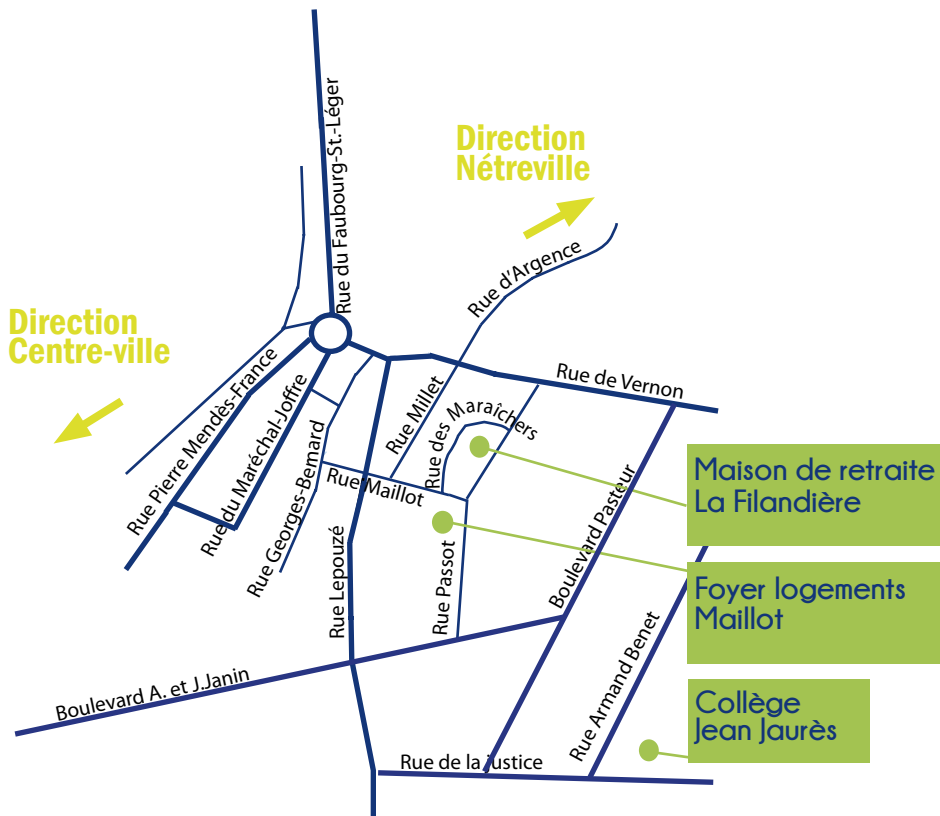

# Centre ville

**Maison de retraite  
La Filandière**

1, rue des Maraîchers

Lundi 14h - 15h

18 septembre  
16 octobre  
13 novembre  
11 décembre  
8 janvier  
5 février  
5 mars  
30 avril  
28 mai  
25 juin