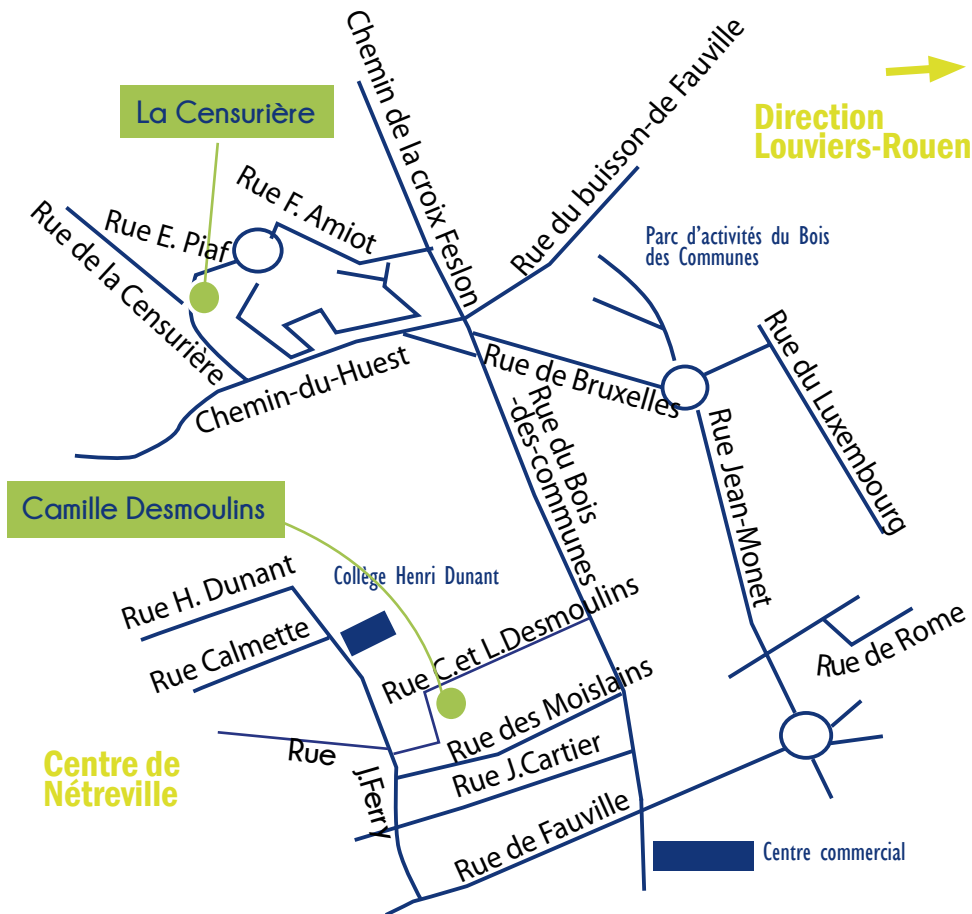

Nétreville