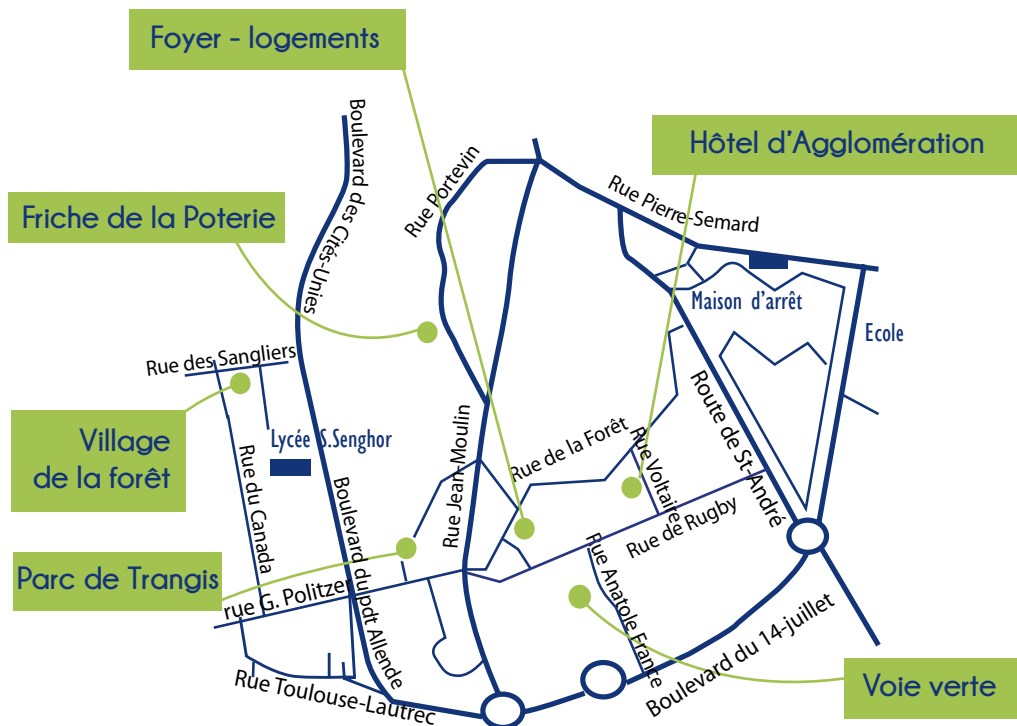

La Madeleine

Les élèves peuvent également retrouver le Médiabus lors de son passage dans leur établissement scolaire :

- Ecole maternelle Jean Moulin
- Ecole maternelle Maxime Marchand
- Ecole maternelle Robert Desnos
- Ecole maternelle Pablo Picasso
- Ecole maternelle Romain Rolland
- Ecoles élémentaires Jean Moulin Groupe 1 et Groupe 2
- Ecole élémentaire Maxime Marchand
- Ecole élémentaire Jules Michelet
- Ecole élémentaire Romain Rolland
- Ecole élémentaire La Forêt
- Collège Georges Politzer
- Collège Saint François de Sales