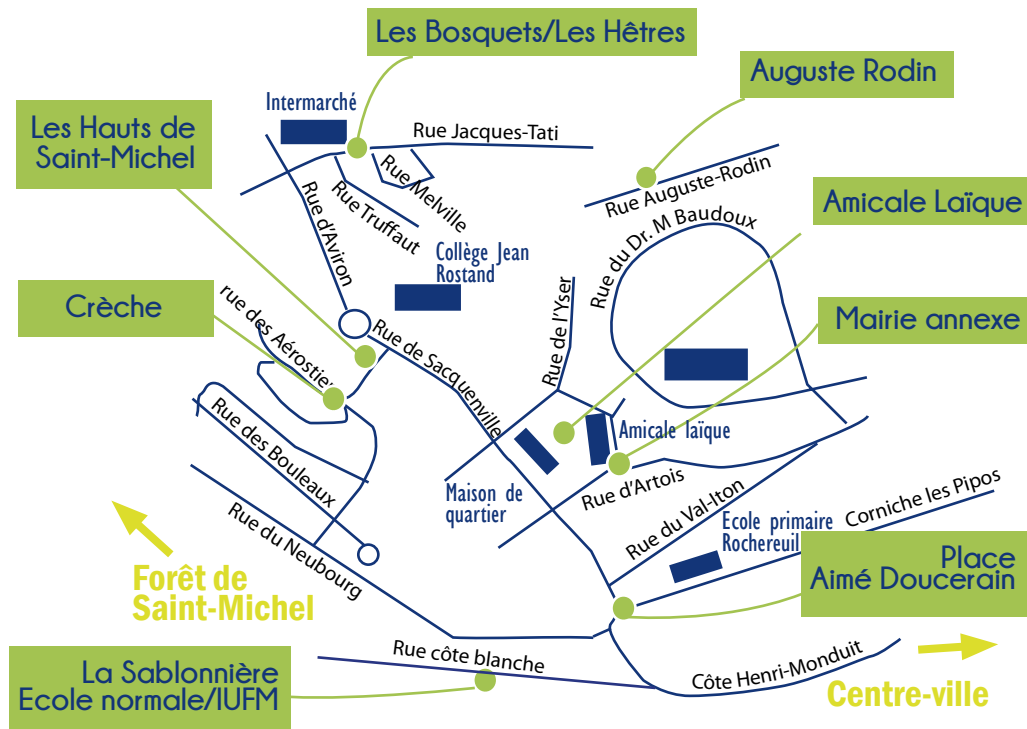

Saint-Michel

Les élèves peuvent également retrouver le Médiabus lors de son passage dans leur établissement scolaire :

- Ecole maternelle Jean Macé
- Ecole élémentaire Jean Macé
- Ecole élémentaire Rochereuil
- Collège Jean Rostand