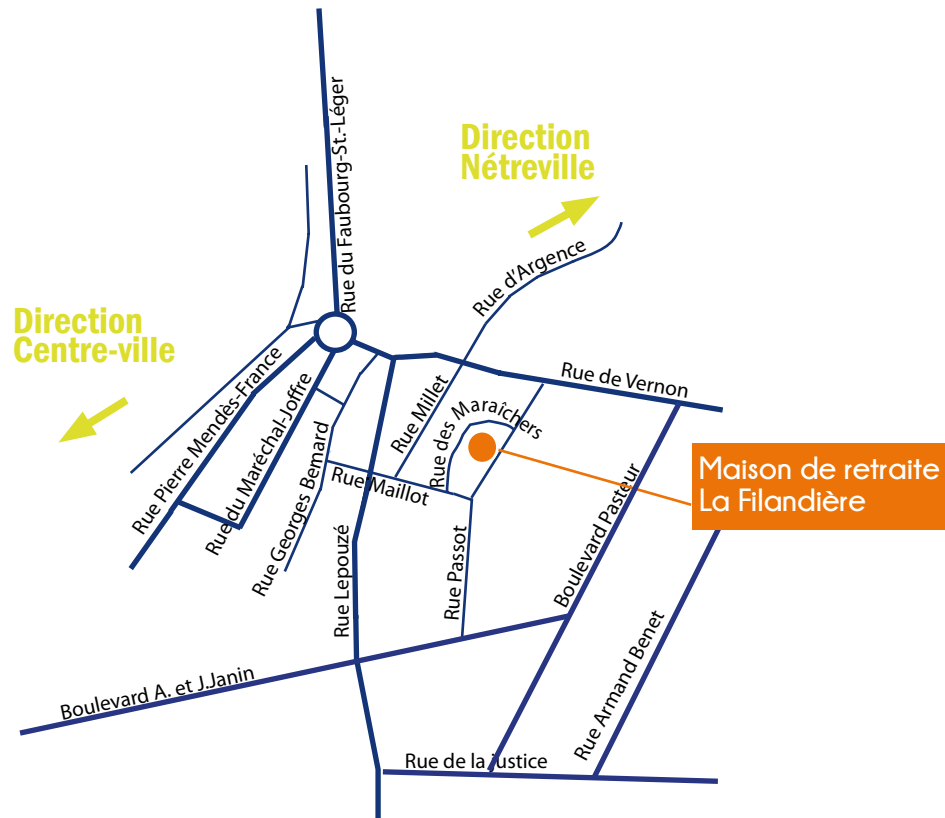

Foyer logements Navarre

51, avenue Aristide Briand

Judi 15h - 16h

6 septembre
4 octobre
29 novembre
27 décembre
24 janvier
21 février
21 mars
18 avril
16 mai
13 juin
11 juillet

Centre ville

Maison de retraite La Filandière

1, rue des Maraîchers

Lundi 14h - 15h

- 3 septembre
- 1er et 29 octobre
- 26 novembre
- 24 décembre
- 21 janvier
- 18 février
- 18 mars
- 15 avril
- 13 mai
- 8 juillet

Les élèves peuvent également retrouver le Médiabus lors de son passage dans leur établissement scolaire :