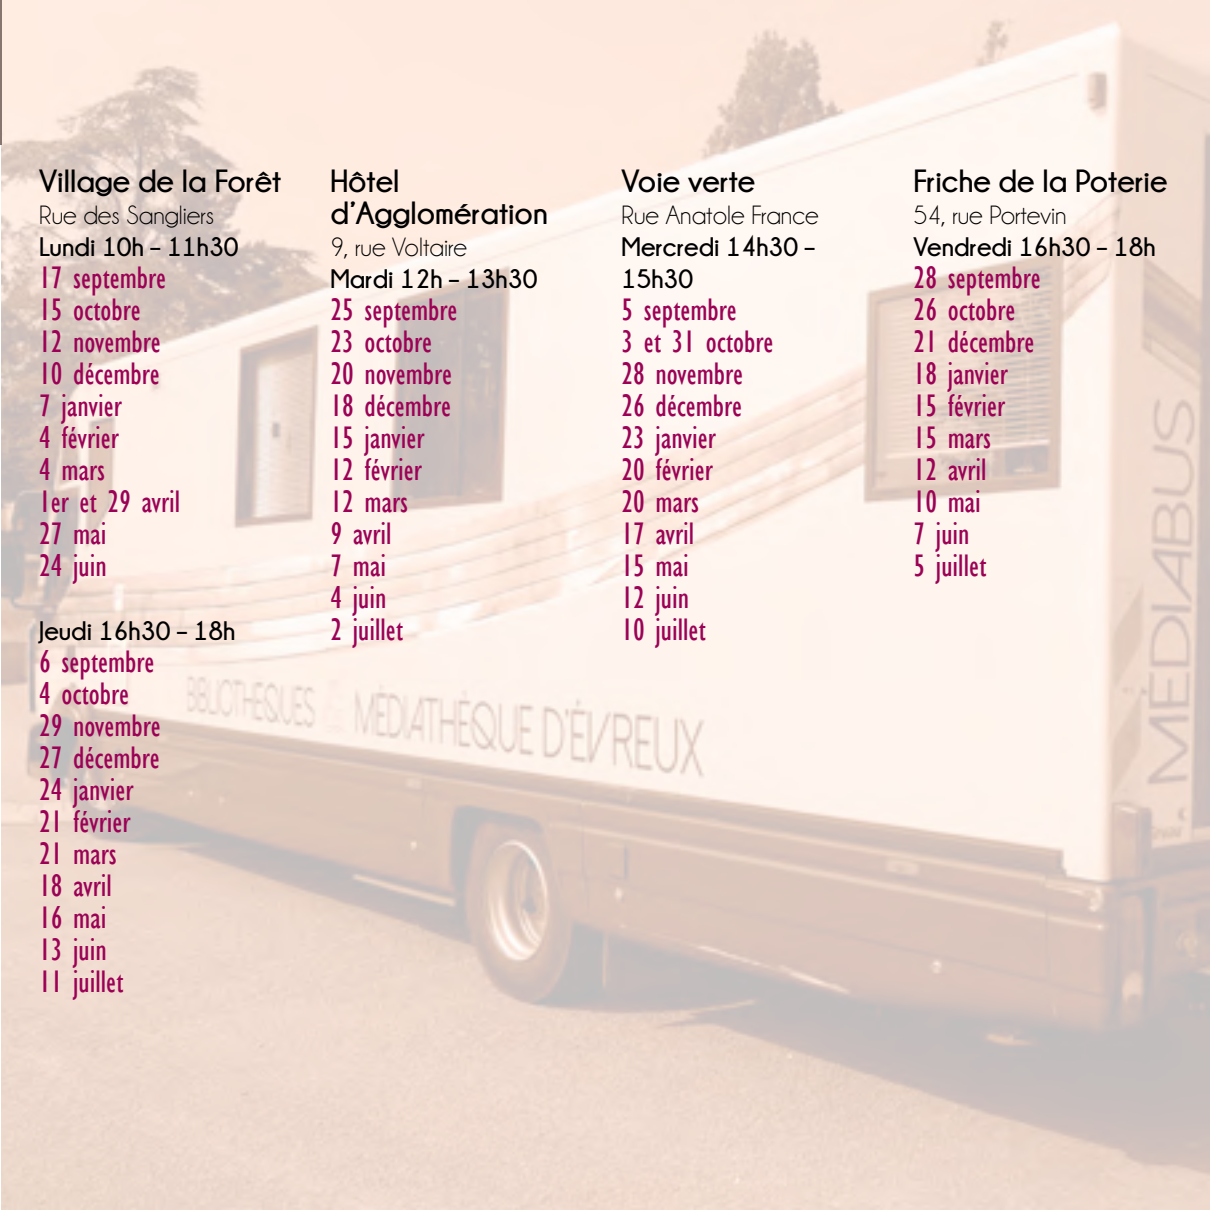

Mardi 12h - 13h30

- 25 septembre
- 23 octobre
- 20 novembre
- 18 décembre
- 15 janvier
- 12 février
- 12 mars
- 9 avril
- 7 mai
- 4 juin
- 2 juillet

Voie verte

Rue Anatole France

Mercredi 14h30 - 15h30

- 5 septembre
- 3 et 31 octobre
- 28 novembre
- 26 décembre
- 23 janvier
- 20 février
- 20 mars
- 17 avril
- 15 mai
- 12 juin
- 10 juillet

Friche de la Poterie

54, rue Portevin

Vendredi 16h30 - 18h

- 28 septembre
- 26 octobre
- 21 décembre
- 18 janvier
- 15 février
- 15 mars
- 12 avril
- 10 mai
- 7 juin
- 5 juillet

Jeudi 16h30 - 18h

- 6 septembre
- 4 octobre
- 29 novembre
- 27 décembre
- 24 janvier
- 21 février
- 21 mars
- 18 avril
- 16 mai
- 13 juin
- 11 juillet