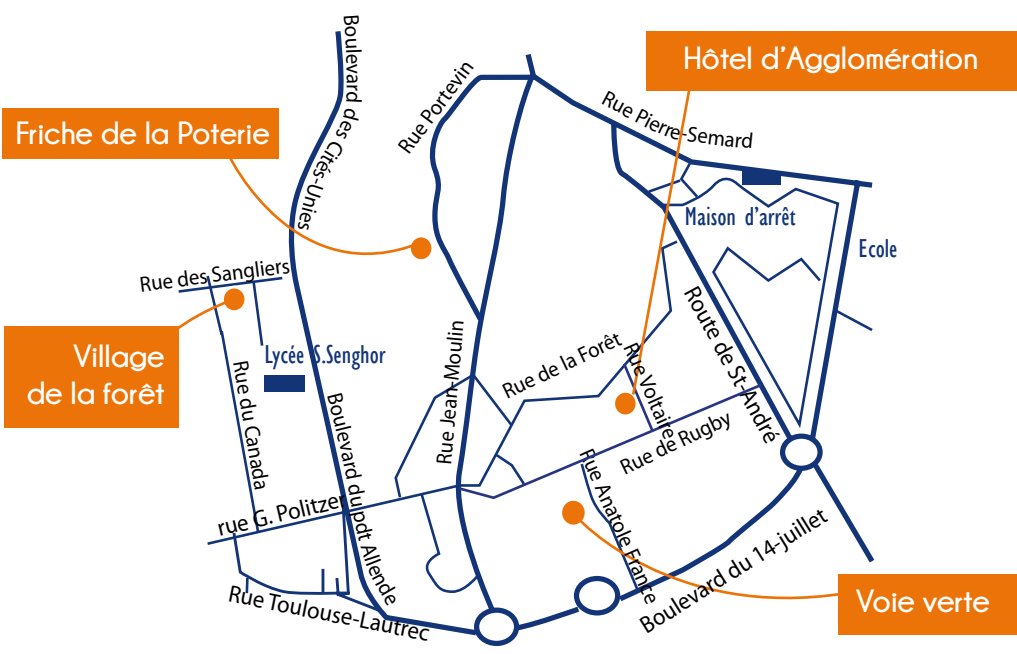

La Madeleine