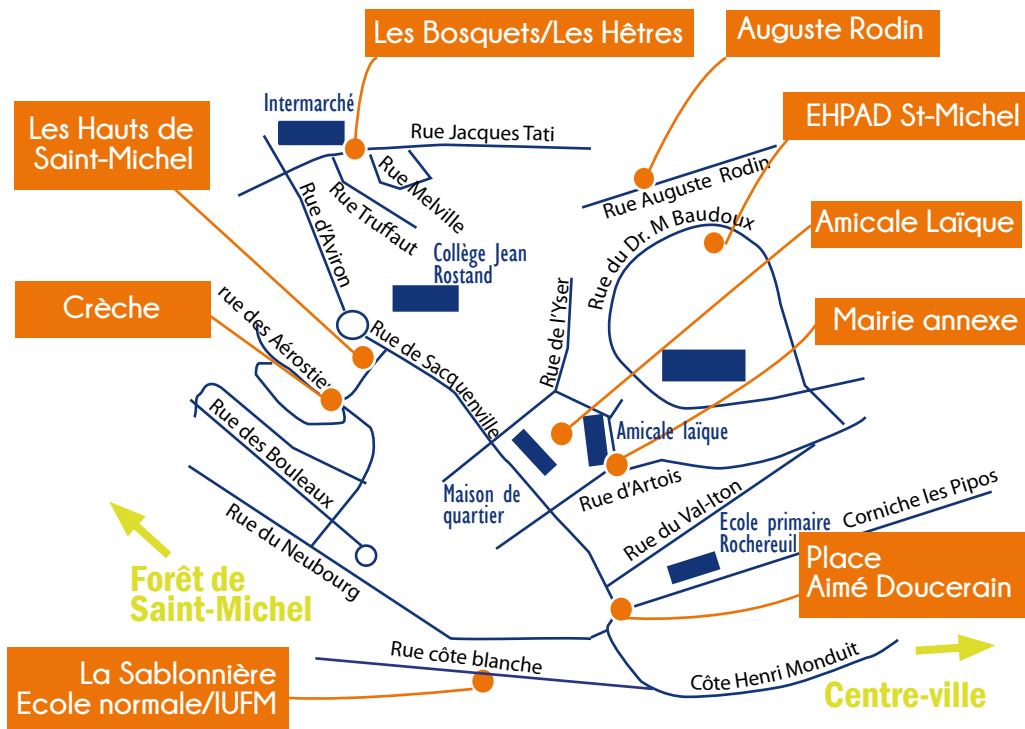

Foyer logements Navarre

51, avenue Aristide Briand

Judi 15h - 16h

6 septembre
4 octobre
29 novembre
27 décembre
24 janvier
21 février
21 mars
18 avril
16 mai
13 juin
11 juillet

Centre ville

Maison de retraite La Filandière

1, rue des Maraîchers

Lundi 14h - 15h

- 3 septembre
- 1er et 29 octobre
- 26 novembre
- 24 décembre
- 21 janvier
- 18 février
- 18 mars
- 15 avril
- 13 mai
- 8 juillet

Les élèves peuvent également retrouver le Médiabus lors de son passage dans leur établissement scolaire :

- Jardin d'enfants La Providence
- Ecole élémentaire Maillot
- Collège Paul Bert
- Collège Jean Jaurès

Saint-Michel

Les élèves peuvent également retrouver le Médiabus lors de son passage dans leur établissement scolaire :

- Ecole maternelle Jean Macé
- Ecole élémentaire Jean Macé
- Ecole élémentaire Rochereuil
- Collège Jean Rostand

Crèche Saint-Michel

Rue des Frères Montgolfier

Vendredi 10h - 11h30

7 septembre
5 octobre
2 et 30 novembre
28 décembre
25 janvier
22 février
22 mars
19 avril
17 mai
14 juin
12 juillet