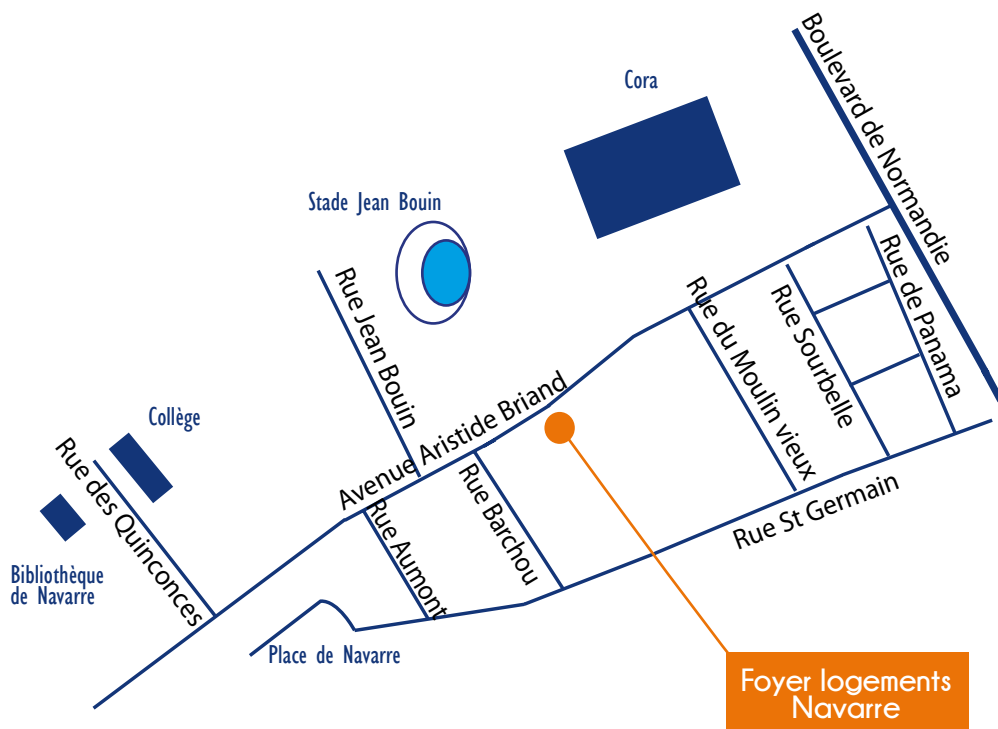

BIBLIOTHÈQUES &
MÉDIATHÈQUE D'ÉVREUX

Calendrier du Médiabus

NORMANDIE

ÉVREUX

Du 3 septembre 2018 au 12 juillet 2019

Navarre

Pour s'inscrire, présenter les justificatifs suivants :

- ▲ une pièce d'identité,
- ▲ un justificatif de domicile récent,
- ▲ le livret de famille pour la « carte famille »
- ▲ une autorisation parentale pour les mineurs (à remplir sur place).