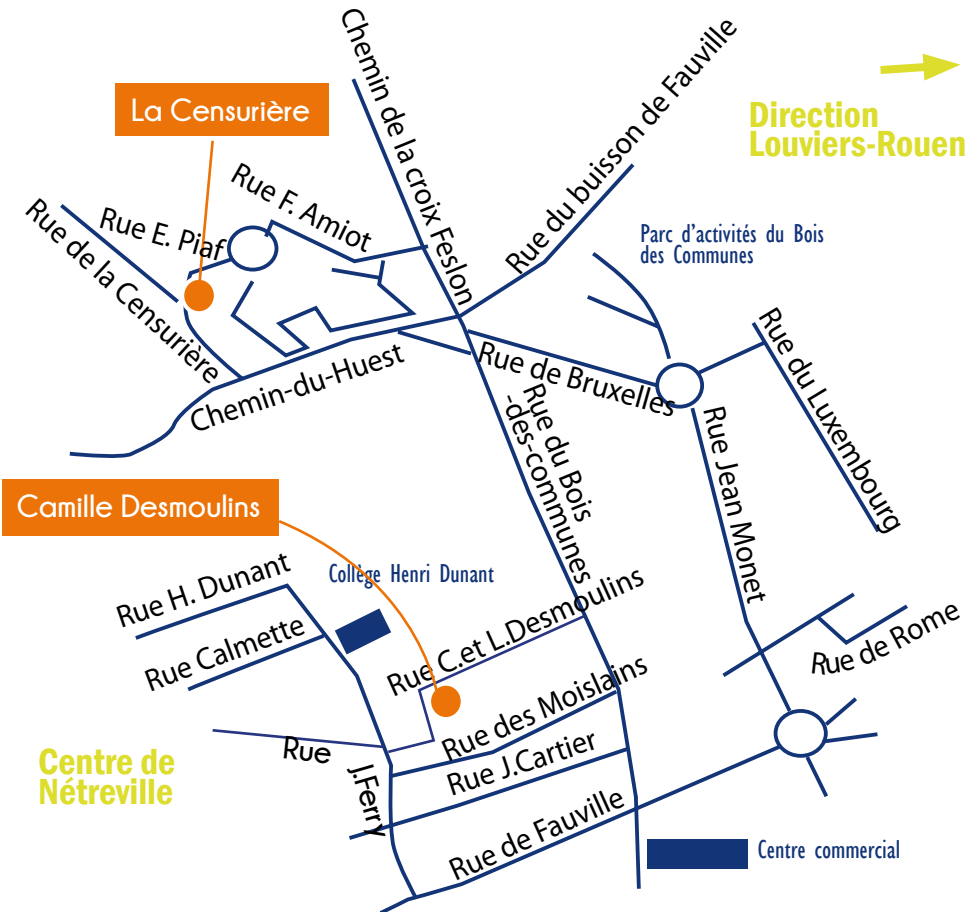

Amicale laïque de Saint-Michel

34, rue de Sacquenille

Mardi 10h - 11h30

4 septembre
2 et 30 octobre
27 novembre
22 janvier
19 février
19 mars
16 avril
14 mai
11 juin
9 juillet

Mercredi 14h30 - 15h30

26 septembre
24 octobre
21 novembre
19 décembre
16 janvier
13 février
13 mars
10 avril
5 juin
3 juillet

Mercredi 15h30 - 17h

12 septembre
10 octobre
7 novembre
5 décembre
2 et 30 janvier
27 février
27 mars
24 avril
22 mai
19 juin

Nétreville

La Censurière
Rue Edith Piaf

Judi 17h- 18h
20 septembre
18 octobre
15 novembre
13 décembre
10 janvier
7 février
7 mars
4 avril
2 mai
27 juin